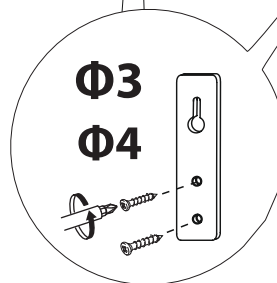

**Райтон**  
природа сна

**Φ1**    **Φ2**    **Φ3**    **Φ4**    **Φ5**    **Φ6**

4x

1x

3x  
4x\*

6x  
8x\*

3x  
4x\*

3x  
4x\*

\* - для кровати шириной 200см

**1**

**2**

**A1**  
1x

**A2**  
2x